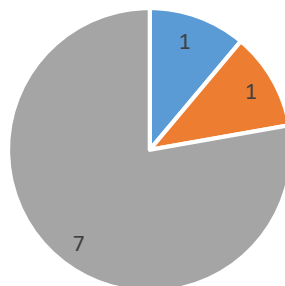

## RESULTATS EXAMENS / INSERTION ELEVES SORTANTS EN 2020

	3ème - DNB	CAP AEPE	BAC STAV	CAPa SAPVER
Nombre d'élèves inscrits en début de formation	30	14	13	32
Nombre d'élèves présentés à l'examen	29	12	12	23
Nombre d'élèves reçus	29	12	12	23
Pourcentage de réussite	100%	100%	100%	100%
Pourcentage de réussite national	82%	96%	98%	96%
Nombre d'élèves poursuivant des études	29	2	6	14
Pourcentage d'élèves dans les études	100%	17%	50%	61%
Nombre d'élèves en service civique	0	3	1	0
Pourcentage d'élèves en service civique	0%	25%	8%	0%
Nombre d'élèves en emploi	0	4	5	4
Pourcentage d'élèves en emploi	0%	33%	42%	17%
Nombre d'élèves en recherche d'emploi	0	3	0	4
Pourcentage d'élèves en recherche d'emploi	0%	25%	0%	17%

### Raisons des ruptures en cours de formation CAP AEPE promotion 2018-2020

- Entrée dans la vie active
- Raison médicale
- Poursuite du CAP AEPE dans un autre établissement année 2
- Réorientation

### Raisons des ruptures en cours de formation CAP SAPVER promotion 2018-2020

- Entrée dans la vie active
- Raison médicale
- Réorientation