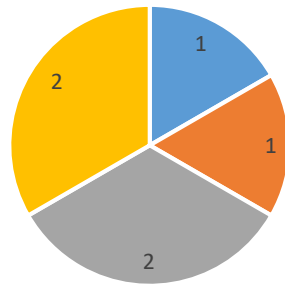

## RESULTATS EXAMENS / INSERTION ELEVES SORTANTS EN 2020

	3ème - DNB	CAP AEPE	BAC STAV	CAPa SAPVER
Nombre d'élèves inscrits en début de formation	30	14	13	32
Nombre d'élèves présentés à l'examen	29	12	12	23
Nombre d'élèves reçus	29	12	12	23
Pourcentage de réussite	100%	100%	100%	100%
Pourcentage de réussite national	82%	96%	98%	96%
Nombre d'élèves poursuivant des études	29	2	6	14
Pourcentage d'élèves dans les études	100%	17%	50%	61%
Nombre d'élèves en service civique	0	3	1	0
Pourcentage d'élèves en service civique	0%	25%	8%	0%
Nombre d'élèves en emploi	0	4	5	4
Pourcentage d'élèves en emploi	0%	33%	42%	17%
Nombre d'élèves en recherche d'emploi	0	3	0	4
Pourcentage d'élèves en recherche d'emploi	0%	25%	0%	17%

### Raisons des ruptures en cours de formation CAP AEPE promotion 2018-2020

- Entrée dans la vie active
- Raison médicale
- Poursuite du CAP AEPE dans un autre établissement année 2
- Réorientation

### Raisons des ruptures en cours de formation CAP SAPVER promotion 2018-2020

- Entrée dans la vie active
- Raison médicale
- Réorientation