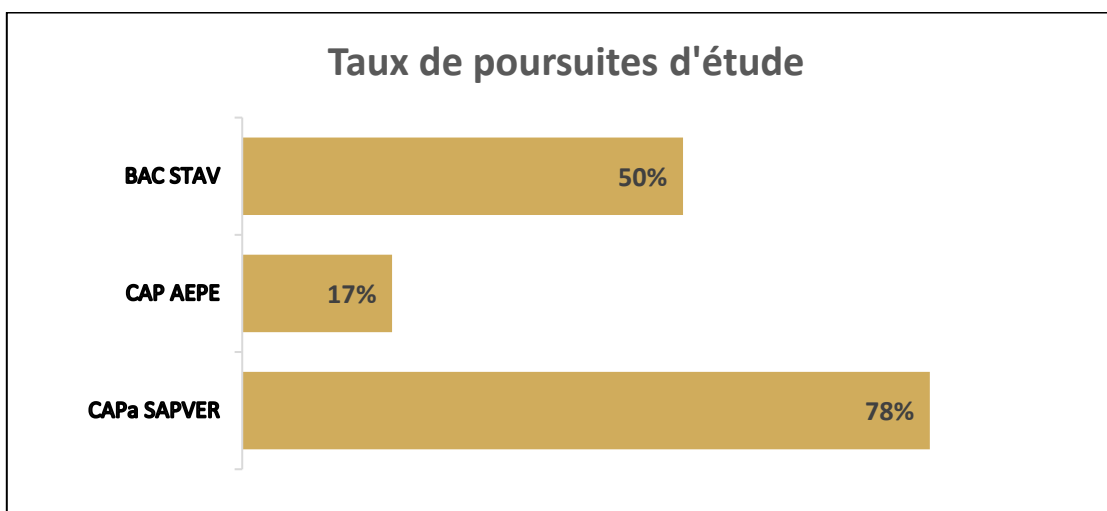

INDICATEURS DE REUSSITE 2023

MFR Férolles

FORMATIONS SCOLAIRES

FORMATIONS PAR APPRENTISSAGE

[Lien vers le site Inserjeunes pour les résultats nationaux](#)

Taux d'insertion professionnelle à 6 mois à l'issue de la formation

CAP AEPE

FORMATION CONTINUE SST 2023

5 stagiaires présentés → 5 stagiaires reçus