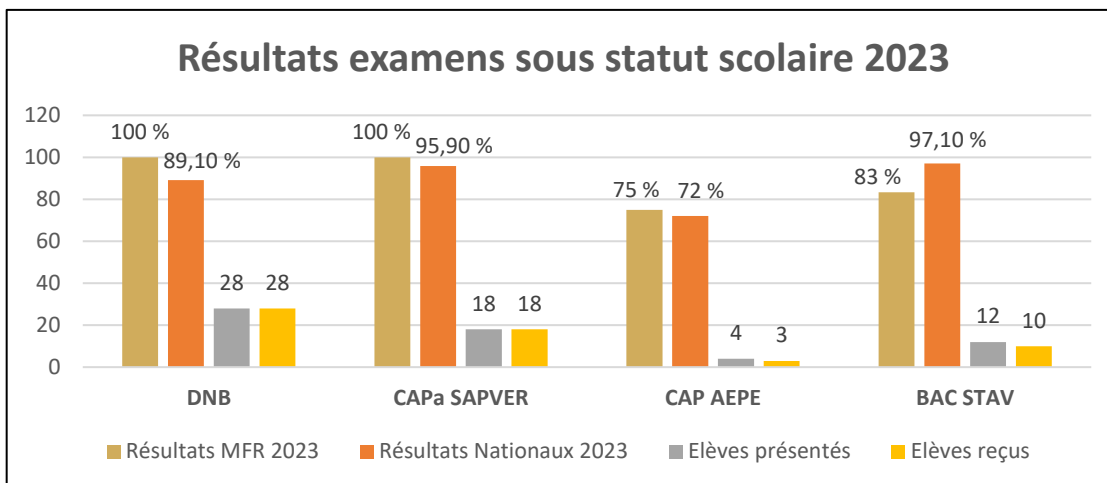

INDICATEURS DE REUSSITE 2023

MFR Férolles

FORMATIONS SCOLAIRES

FORMATIONS PAR APPRENTISSAGE

[Lien vers le site Inserjeunes pour les résultats nationaux](#)

Taux d'insertion professionnelle à 6 mois à l'issue de la formation

CAP AEPE

FORMATION CONTINUE SST 2023

5 stagiaires présentés → 5 stagiaires reçus