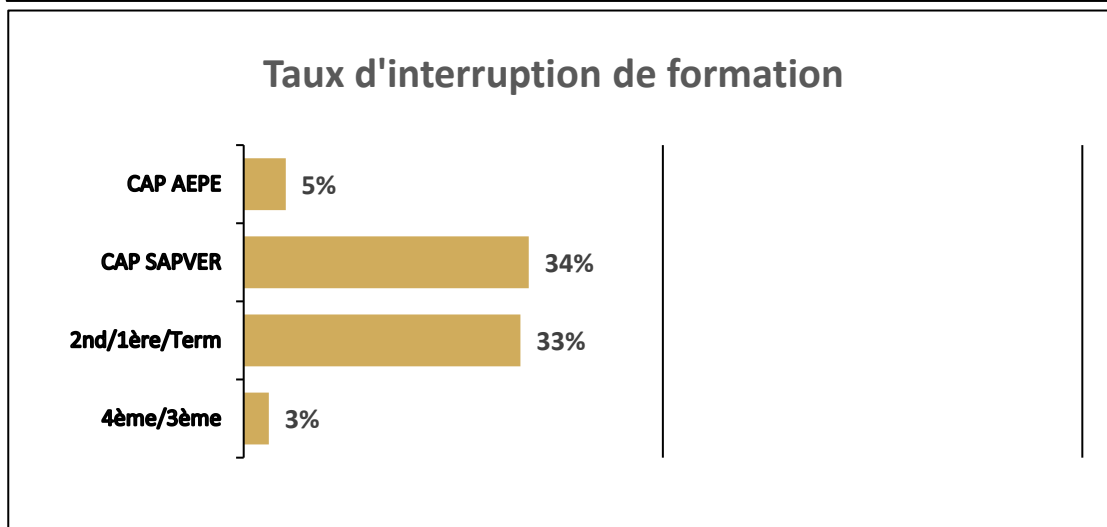

INDICATEURS DE REUSSITE 2023

MFR Férolles

FORMATIONS SCOLAIRES

FORMATIONS PAR APPRENTISSAGE

[Lien vers le site Inserjeunes pour les résultats nationaux](#)

Taux d'insertion professionnelle à 6 mois à l'issue de la formation