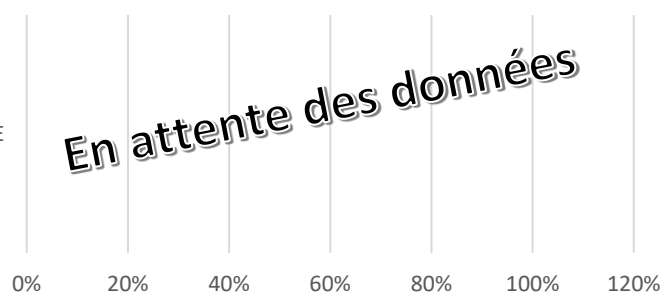

Taux d'insertion professionnelle à 6 mois à l'issue de la formation

CAP AEPE