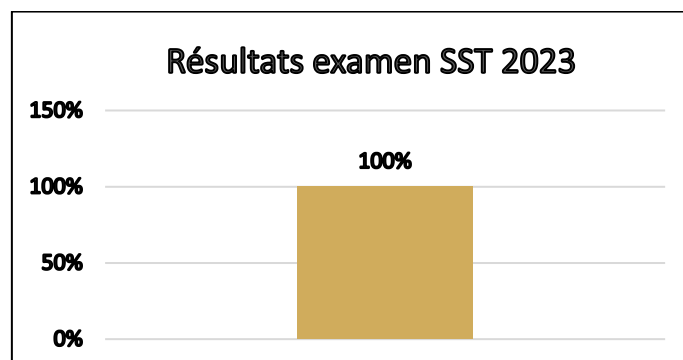

INDICATEURS DE REUSSITE 2023

MFR Férolles

FORMATIONS SCOLAIRES

FORMATIONS PAR APPRENTISSAGE

[Lien vers le site Inserjeunes pour les résultats nationaux](#)

Taux d'insertion professionnelle à 6 mois à l'issue de la formation

CAP AEPE

FORMATION CONTINUE SST 2023

5 stagiaires présentés → 5 stagiaires reçus